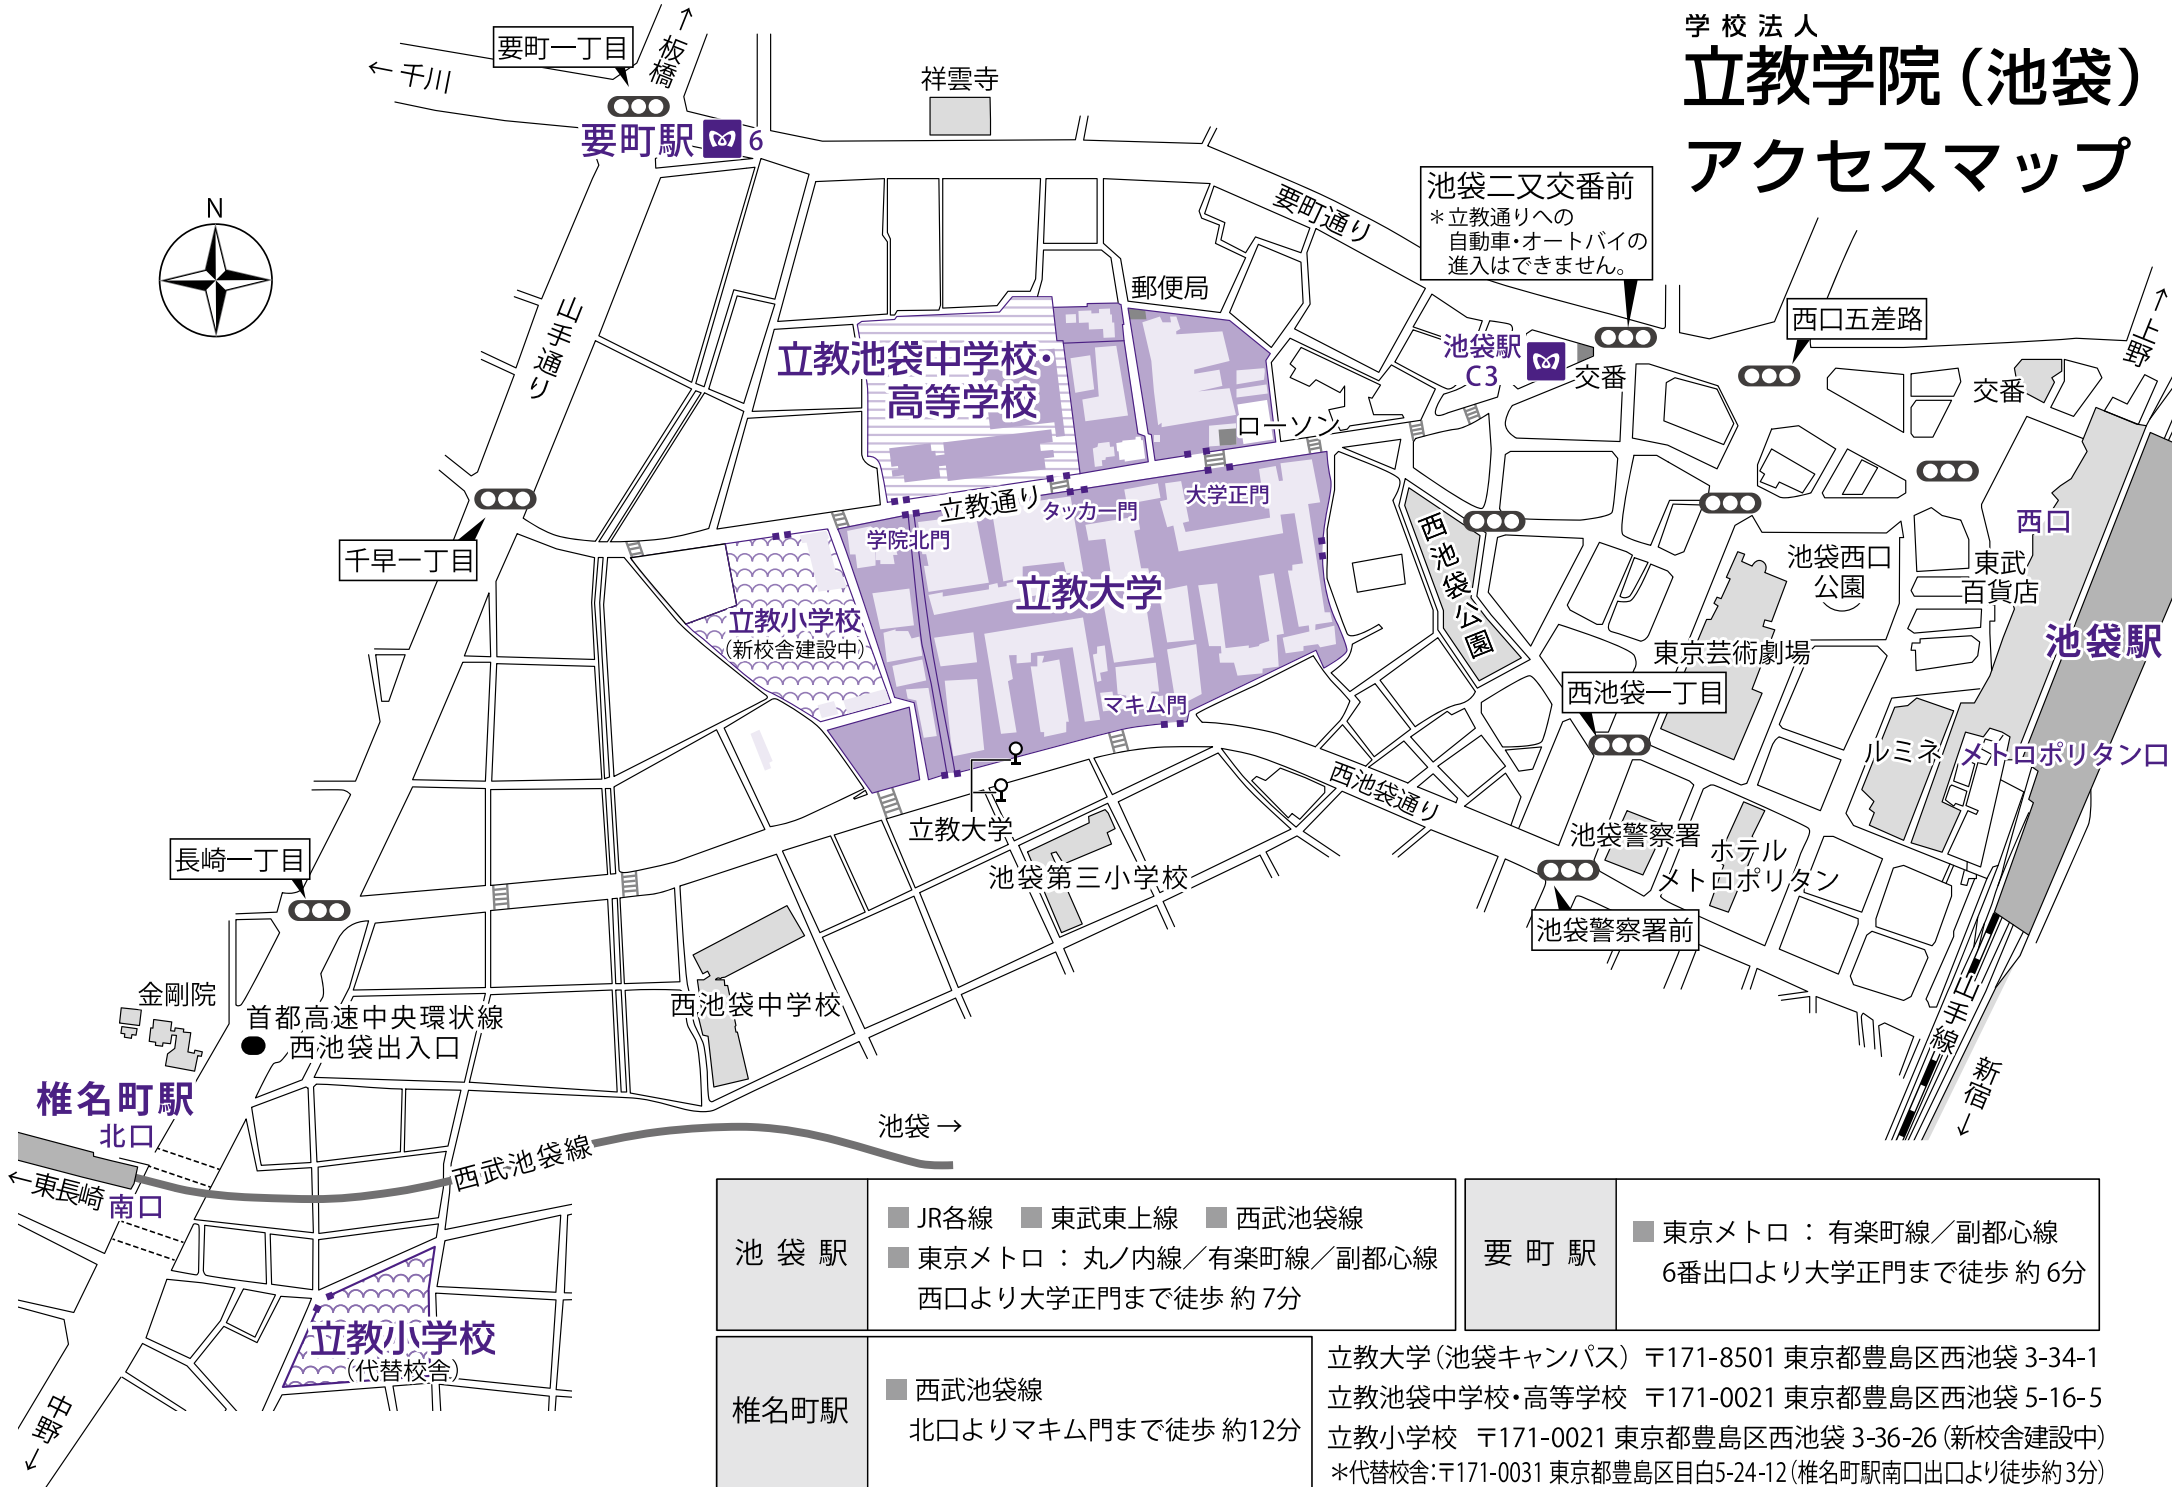

学校法人
立教学院 (池袋)
アクセスマップ

池袋駅	<ul style="list-style-type: none"> JR各線 東武東上線 西武池袋線 東京メトロ：丸ノ内線/有楽町線/副都心線 西口より大学正門まで徒歩約7分	要町駅	<ul style="list-style-type: none"> 東京メトロ：有楽町線/副都心線 6番出口より大学正門まで徒歩約6分
-----	--	-----	---

椎名町駅	<ul style="list-style-type: none"> 西武池袋線 北口よりマキム門まで徒歩約12分	立教大学 (池袋キャンパス) 〒171-8501 東京都豊島区西池袋 3-34-1 立教池袋中学校・高等学校 〒171-0021 東京都豊島区西池袋 5-16-5 立教小学校 〒171-0021 東京都豊島区西池袋 3-36-26 (新校舎建設中) *代替校舎: 〒171-0031 東京都豊島区目白5-24-12 (椎名町駅南口出口より徒歩約3分)
------	--	--